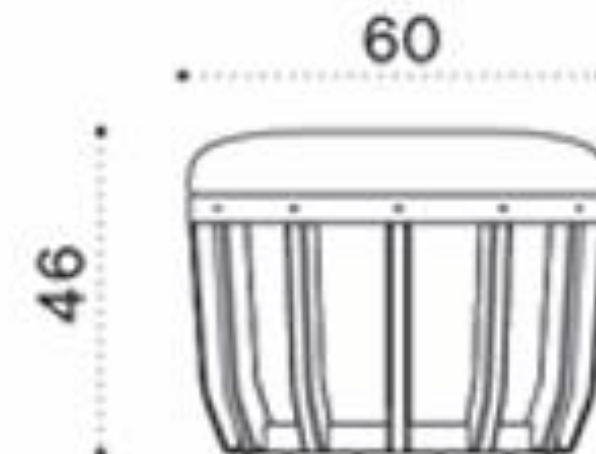

Dimenzije: R60 cm H46 cm

Materijal: baza od aluminijuma u crnoj boji, ram od tikovine Pickled Teak, sedalni deo tapaciran materijalom cat. C Mariaflora Catai CT80 Seafoam.

Kataloška cena: 154.200,00 RSD - **20% POPUST** + PDV

Total: 148.032,00 RSD

M48 / Metal
Sepia Black

T5 / Pickled
Teak

CT80 / Seafoam

Ø 60

Stočić italijanskog proizvođača **ETHIMO**, model **GRAND LIFE**,

Dimenzije: R77 cm H45 cm

Materijal: baza od tikovine Pickled teak, keramičko-kamena ploča Sand boje.

Kataloška cena: 130.200,00 RSD – 20% **POPUST** + PDV

Total: 124.992,00 RSD

T5 / Pickled Teak

LS / Ceramic Stone Sand

Stočić italijanskog proizvođača **ETHIMO**, model **GRAND LIFE**,

Dimenzije: 100x100 cm H35 cm

Ø 140

Ø 140

74

Stolica italijanskog proizvođača **ETHIMO**, model **SWING**,

Dimenzije: 60x53 cm H/hs 83/48 cm

Materijal: baza od aluminijuma u crnoj boji, ram od tikovine Pickled Teak, sedalni i leđni jastuk tapacirani materijalom cat. C Mariaflora Zagora Z82 Seafoam