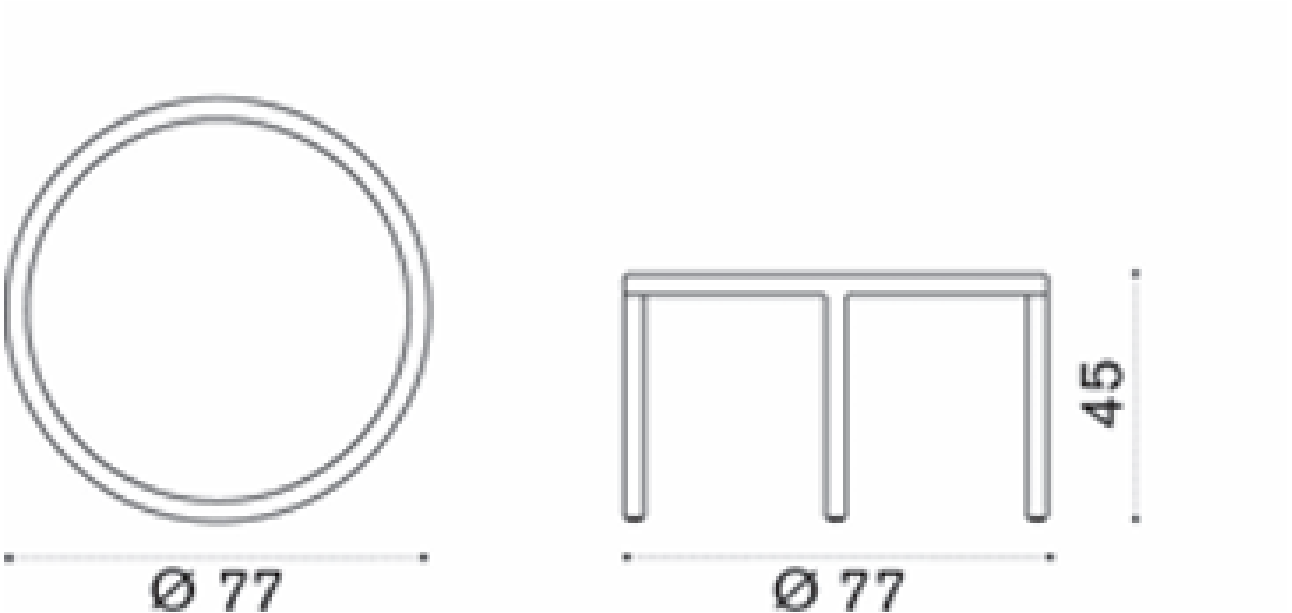

Stočić italijanskog proizvođača **ETHIMO**, model **GRAND LIFE**,

Dimenzije: R77 cm H45 cm

Materijal: baza od tikovine Pickled teak, keramičko-kamena ploča Sand boje.

Kataloška cena: 130.200,00 RSD – 20% **POPUST** + PDV

Total: 124.992,00 RSD