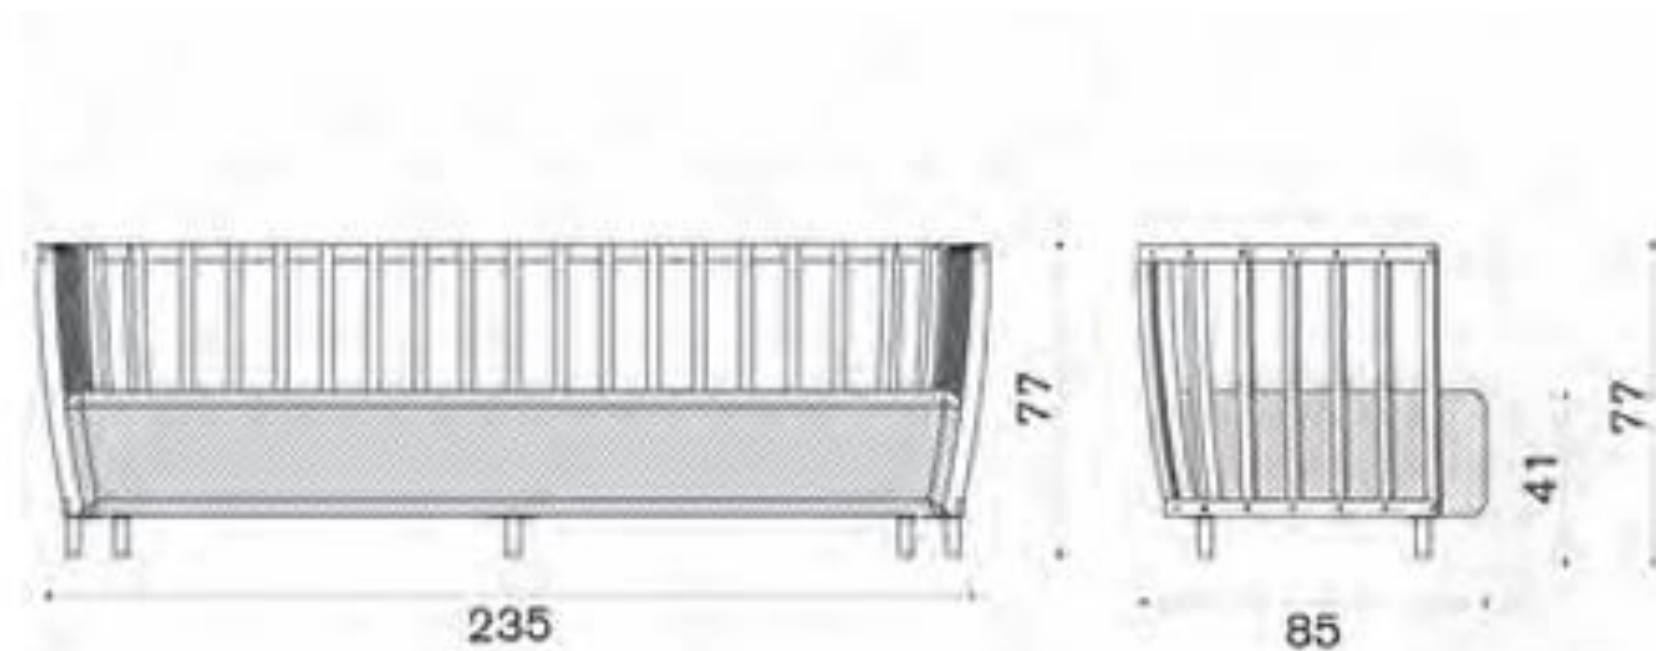

Trosed italijanskog proizvođača **ETHIMO**, model **SWING XL SOFA**,

Dimenzije: 235x85cm H 77/41cm

Materijal: baza od aluminijuma u crnoj boji, ram od tikovine Pickled Teak,

sedalni i leđni jastuci tapacirani materijalom cat. C Mariaflora Zagora Z82 Seafoam,

Z82 / Seafoam

CT80 / Seafoam

Fotelja italijanskog proizvođača **ETHIMO**, model **SWING**,

Dimenzije: 97x85 cm H 77/41 cm

Materijal: baza od aluminijuma u crnoj boji, ram od tikovine Pickled Teak, sedalni i leđni jastuk tapacirani materijalom cat. C Mariaflora Zagora Z82 Seafoam, lumbalni jastuk 50x30cm tapaciran materijalom cat. C Mariaflora Catai CT80 Seafoam.

Ø 140

Ø 140

74

Stolica italijanskog proizvođača **ETHIMO**, model **SWING**,

Dimenzije: 60x53 cm H/hs 83/48 cm

Materijal: baza od aluminijuma u crnoj boji, ram od tikovine Pickled Teak, sedalni i leđni jastuk tapacirani materijalom cat. C Mariaflora Zagora Z82 Seafoam