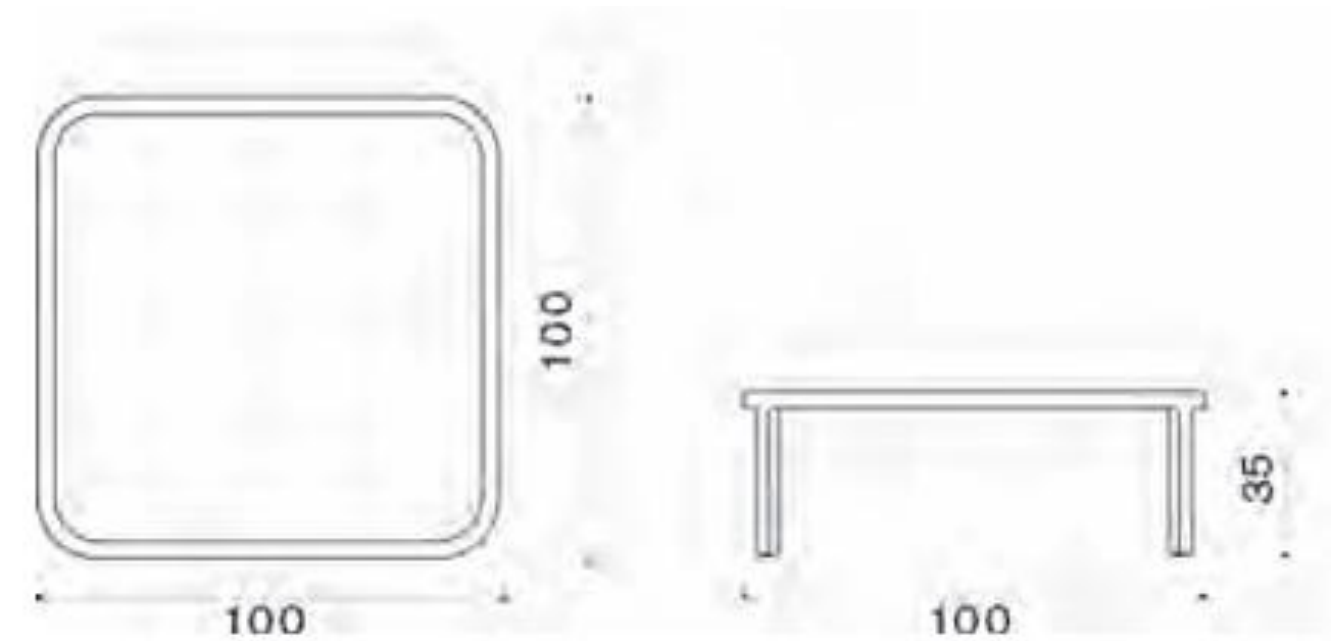

T5 / Pickled
Teak

LS / Ceramic
Stone Sand