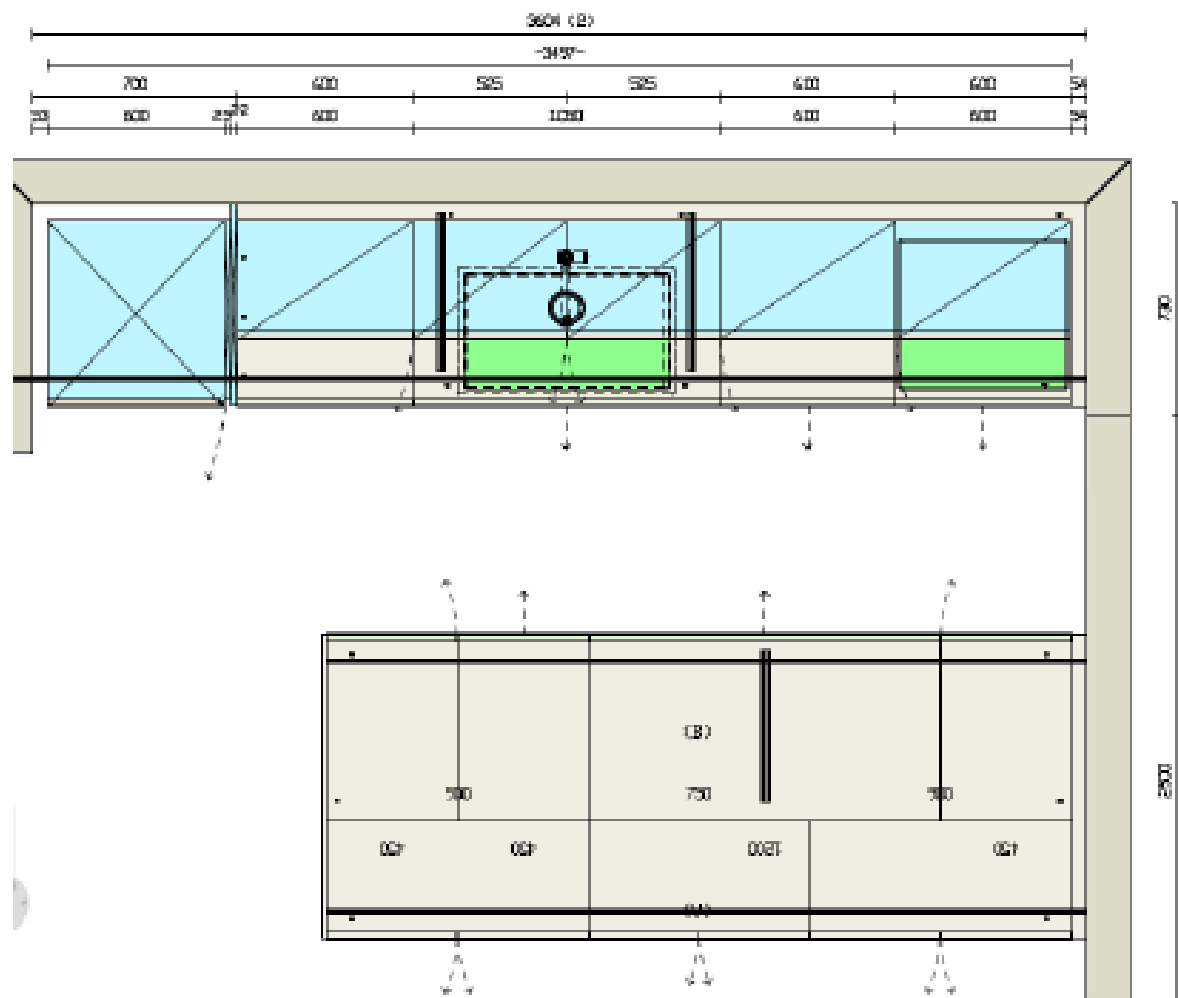

Kuhinja italijanskog proizvođača **Poliform model Alea Pro**

Dimenzija: 360x70cm H253cm ostrvo 261.2x105cm H 94cm

Materijal: finitura korpusa je Lavagna grey - frontovi vrata su STM Champagne, dok je ostrvo embossed lakirano belo. Horizontalni i vertikalni profili su ručice model Alea pro u završnoj obradi embossed lacquered Moka. Top je Dekton u beloj boji. U cenu su uračunati kanta za smeće, sudopera model **BalcoClaron undertop 700-u** kao i česma **Gessi 60431-149 finox** - kuhinja se sastoji iz korpusa 60cm koji je sa visokim vratima i namenjen je frižideru. Naredni element je od 60cm i namenjen je za sudomašinu. Sledeći element je 105cm i namenjen je za sudoperu, pa imamo element od 60cm sa dve fioke i poslednji element je sa rernu od 60cm. Ostrvo se sastoji iz elementa od 45cm sa vratima, dve velike fioke dim. 120cm, dve manje od 45cm i poslednji element je 45cm sa vratima, dubina je 60cm dok u delu koji je okrenut ka dnevnoj sobi smanjena je dubina i elementi su sa vratima dimenzije 90+75+90cm. Ispune za fioke su uračunate u cenu za tanjire i šerpe 2x IW7GN02 i 2x IW75N01 u finituri Canaletto Walnut, dok je za escajg 1x IW3GN04 i 1x IW35N04 isto u Canaletto Walnut finituri. Uređaji nisu uključeni u cenu.