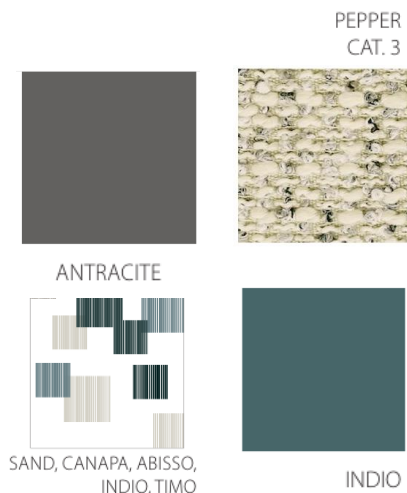

Kompozicija italijanskog proizvođača Clei, model Kali Ponte Sofa:

Dimenzija: 324 x 149,8 cm H 256,10 cm

Materijal: Kompozicija sastavljena od jednog zatvorenog korpusa širine 108 cm i desnog dela u kom su: sofa, krevet na izvlačenje i zatvoreni deo iznad. Širina desnog dela je 216 cm.

Dimenzije sofe: 215 x 87,5 cm Hs 35cm. Dimenzije dušeka na izvlačenje: 80 x 197 cm.

Frontovi mat lakirani Antracite i Grafite, sofa tapacirana materijalom cat. 3 pepper. Dezen vrata iznad sofe Abisso Indio Timo Quadra. Ručice na levom delu plakara u boji Indio.

Kataloška cena:

1.559.400,00 RSD - 25% popusta =
1.169.550,00 RSD + PDV

Total: 1.403.460,00 RSD

Šifra: CLE-005