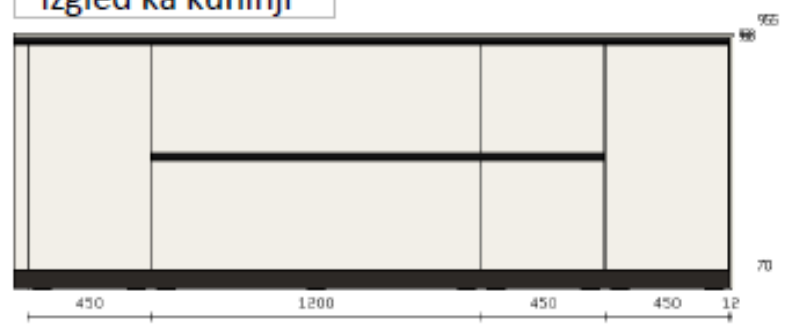

Kuhinja italijanskog proizvođača Poliform model Alea Pro

izgled ka dnevnoj