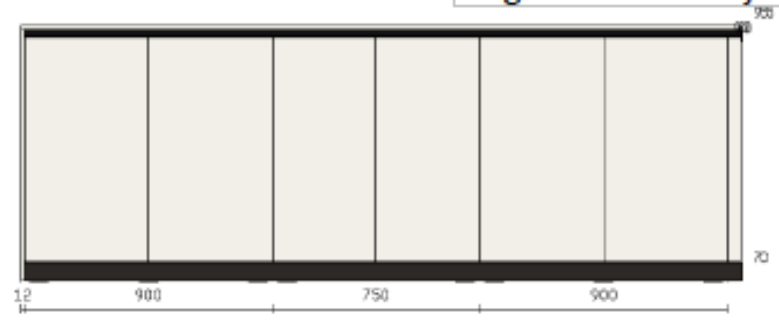

izgled ka dnevnoj