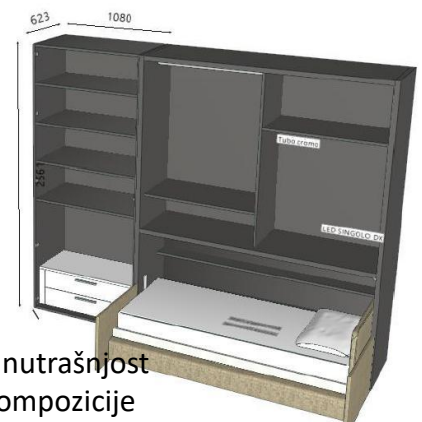

VISTA PROSPETTIC

Unutrašnjost kompozicije