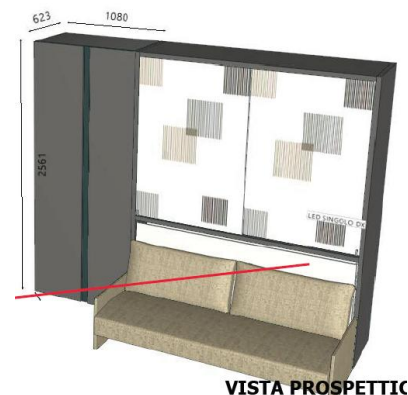

Kompozicija italijanskog proizvođača Clei, model Kali Ponte Sofa:

Dimenzija: 324 x 149,8 cm H 256,10 cm

Materijal: Kompozicija sastavljena od jednog zatvorenog korpusa širine 108 cm i desnog dela u kom su: sofa, krevet na izvlačenje i zatvoreni deo iznad. Širina desnog dela je 216 cm.

Dimenzije sofe: 215 x 87,5 cm Hs 35cm. Dimenzije dušeka na izvlačenje: 80 x 197 cm.

Frontovi mat lakirani Antracite i Grafite, sofa tapacirana materijalom cat. 3 pepper. Dezen vrata iznad sofe Abisso Indio Timo Quadra. Ručice na levom delu plakara u boji Indio.

Kataloška cena:

1.559.400,00 RSD - 25% popusta =
1.169.550,00 RSD + PDV

Total: 1.403.460,00 RSD

Šifra: CLE-005